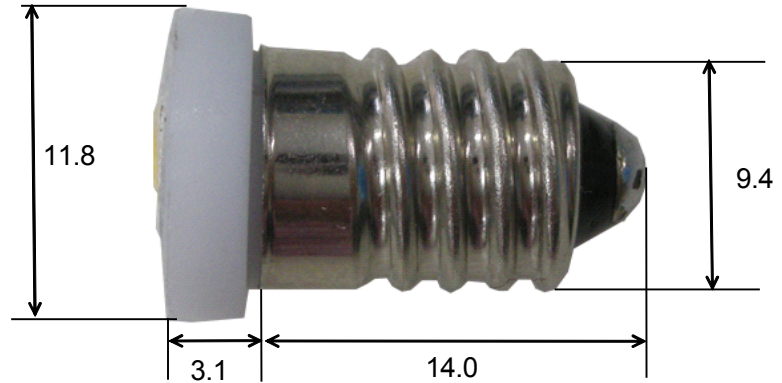

### 製品仕様詳細(平均値)

サイズ	17.1×11.8
口金	E-10
明るさ(mcd)	赤・橙・黄(6,100) 緑(8,200) 青(2,500) 白(5,600) 電球色(4,200)
発光色	赤・橙・黄・緑・青・白・電球色
LEDチップ	5050SMD3素子
TOTAL消費電力	0.1~0.2W
入力電圧範囲	DC3~5V・DC12V・DC24V
照射角度	120°
使用温度範囲	-45°C~55°C
寿命	30000時間