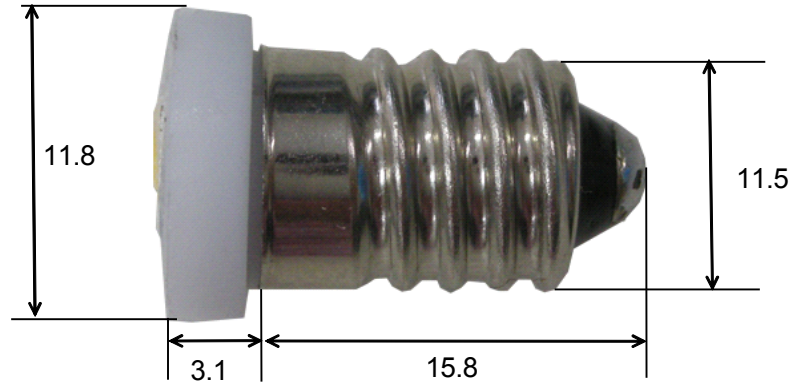

KASHINOKI SOGYO CO., LTD

製品名

LED豆電球 口金 E-12

E12-HR5050DC(赤) E12-OR5050DC(橙) E12-YL5050DC(黄) E12-PG5050DC(緑)
E12-UB5050DC(青) E12-PW5050DC(白) E12-WC5050DC(電球色)

製品写真

製品仕様詳細(平均値)

サイズ	18.9×11.8
口金	E-12
明るさ	赤・橙・黄(6, 100) 緑(8, 200) 青(2, 500) 白(5, 600) 電球色(4, 200)
発光色	赤・橙・黄・緑・青・白・電球色
LEDチップ	5050SMD3素子
TOTAL消費電力	0.1~0.2W
入力電圧範囲	DC3~5V・DC12V・DC24V
照射角度	120°
使用温度範囲	-45°C~55°C
寿命	30000時間

LED豆電球 口金 E-12 ACタイプ

E12-HR5050AC(赤) E12-OR5050AC(橙) E12-YL5050AC(黄) E12-PG5050AC(緑)
E12-UB5050AC(青) E12-PW5050AC(白) E12-WC5050AC(電球色)

製品仕様詳細(平均値)

発光色	赤・橙・黄・緑・青・白・電球色
入力電圧範囲	AC 5V, AC 12V, AC 24V

販売代理店

製造販売会社