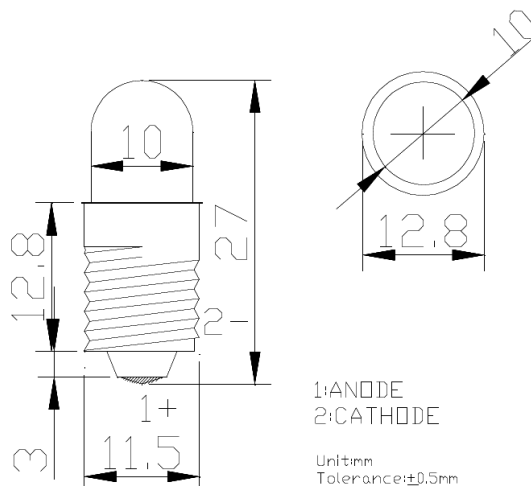

製品名

LED 豆電球 口金 E12 E12HR81-DC5V(12V)(24V)赤色

## 製品仕様詳細(平均値)

サイズ	27×12.8
口金	E12
発光色	赤色
明るさ	13,800 mcd
TOTAL消費電力IF=20mA	0.1W
入力電圧範囲	DC3~5V・DC12V・DC24V
照射角度	30°
使用温度範囲	-10~+50°
寿命	40000時間

製品名

LED 豆電球 口金 E12 E12HR81-AC5V(12V)(24V)赤色

## 製品仕様詳細(平均値)

サイズ	27×12.8
口金	E12
発光色	赤色
明るさ	13,800 mcd
TOTAL消費電力IF=20mA	0.1W
入力電圧範囲	AC5V・AC12V・AC24V
照射角度	30°
使用温度範囲	-10~+50°
寿命	40000時間