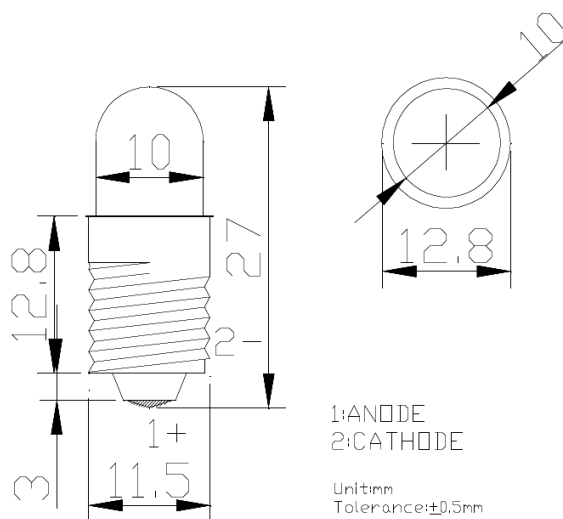

製品名

LED 豆電球 口金 E12 E12HR81-DC5V(12V)(24V)赤色

## 製品仕様詳細(平均値)

サイズ	27×12.8
口金	E12
発光色	赤色
明るさ	13,800 mcd
TOTAL消費電力IF=20mA	0.1W
入力電圧範囲	DC3~5V・DC12V・DC24V
照射角度	30°
使用温度範囲	-10~+50°
寿命	40000時間

製品名

LED 豆電球 口金 E12 E12HR81-AC5V(12V)(24V)赤色

## 製品仕様詳細(平均値)

サイズ	27×12.8
口金	E12
発光色	赤色
明るさ	13,800 mcd
TOTAL消費電力IF=20mA	0.1W
入力電圧範囲	AC5V・AC12V・AC24V
照射角度	30°
使用温度範囲	-10~+50°
寿命	40000時間