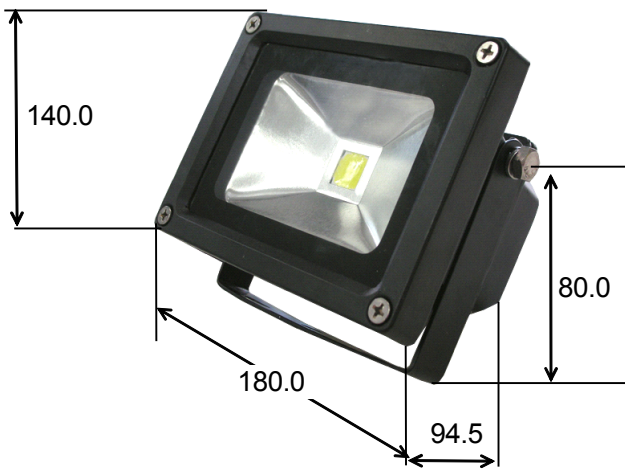

KASHINOKI SOGYO CO., LTD

製品名

防水20W投光器 KTD20W-AC100V(12V)24V

製品写真

製品仕様詳細(平均値)

サイズ	140×180	外装色:ダークグレー(グレー)
電源口	防水プッシュ(2芯キャプタイヤ)	
明るさ	1700 lm	
発光色	白色	
LEDチップ	Bridgelux	
色温度	6000K (Ra>75)	
TOTAL消費電力	22W	
入力電圧範囲	AC90~264V・AC/DC12V・AC/DC24V	
照射角度	120°	
使用温度範囲	-45℃~55℃	
寿命	40000時間	
重さ	1.3Kg	