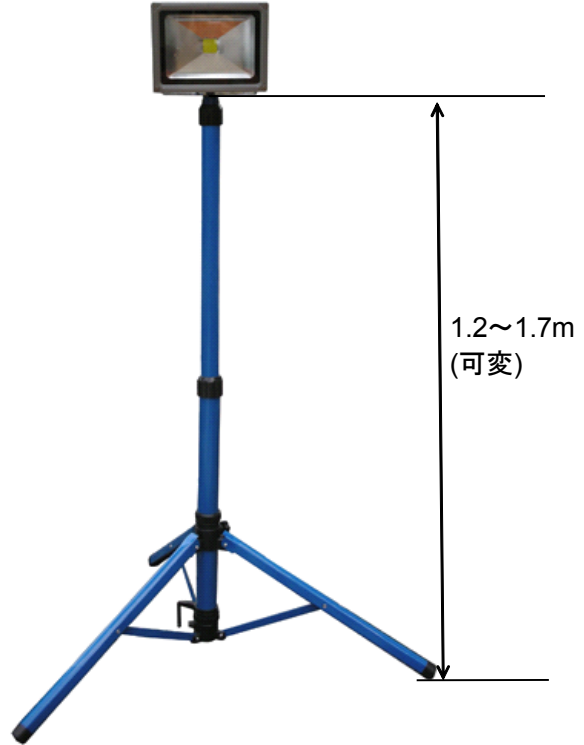

KASHINOKI SOGYO CO., LTD

製品名

防水20W投光器 KTD20W-AC100V(12V)24V

製品写真

製品仕様詳細(平均値)

サイズ	140×180	外装色:ダークグレー(グレー)
電源口	防水プッシュ(2芯キャプタイヤ)	
明るさ	1700 lm	
発光色	白色	
LEDチップ	Bridgelux	
色温度	6000K (Ra>75)	
TOTAL消費電力	22W	
入力電圧範囲	AC90~264V・AC/DC12V・AC/DC24V	
照射角度	120°	
使用温度範囲	-45℃~55℃	
寿命	40000時間	
重さ	1.3Kg	