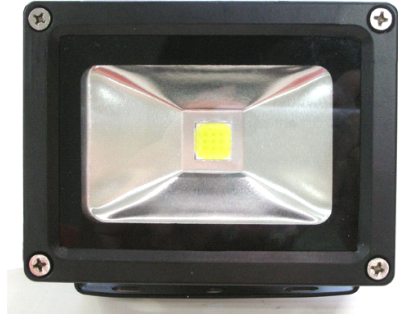

KASHINOKI SOGYO CO., LTD

製品名

防水20W投光器 KTD20W-AC100V(12V)24V

製品写真

製品仕様詳細(平均値)

サイズ	140×180	外装色:ダークグレー(グレー)
電源口	防水プッシュ(2芯キャプタイヤ)	
明るさ	1700 lm	
発光色	白色	
LEDチップ	Bridgelux	
色温度	6000K (Ra>75)	
TOTAL消費電力	22W	
入力電圧範囲	AC90~264V・AC/DC12V・AC/DC24V	
照射角度	120°	
使用温度範囲	-45℃~55℃	
寿命	40000時間	
重さ	1.3Kg	