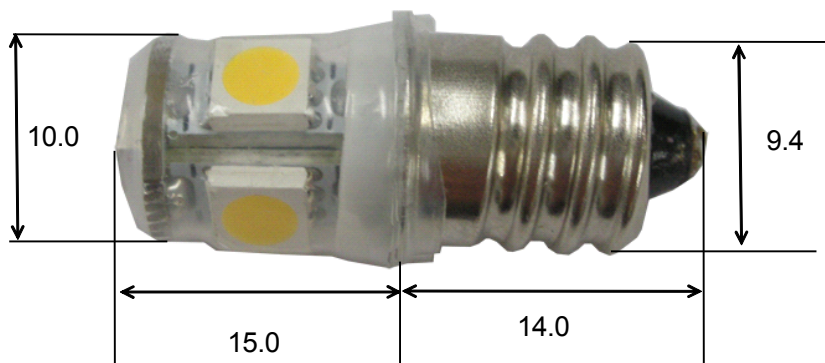

KASHINOKI SOGYO CO., LTD

製品名

LED豆電球 口金 E-10
E10-PW(5050×5)DC(白) E10-WC(5050×5)DC(電球色)

製品写真

製品仕様詳細(平均値)

サイズ	29.0×10.0
口金	E-10
明るさ(mcd)	白(14,000) 電球色(10,500)
発光色	白・電球色
LEDチップ	5050SMD3素子×5
TOTAL消費電力	0.5W
入力電圧範囲	DC12V・DC24V
照射角度	340°
使用温度範囲	-45℃~55℃
寿命	40000時間

LED豆電球 口金 E-10 ACタイプ

E10-PW(5050×5)AC(白) E10-WC(5050×5)AC(電球色)

製品仕様詳細(平均値)

発光色	白・電球色
入力電圧範囲	AC/DC12V・AC/DC24V

販売代理店

製造販売会社
檜木総業株式会社
本社 〒121-0052 東京都足立区六木 3-34-12
営業本部 〒121-0055 東京都足立区加平 3-18-8
TEL: 03-5682-0651(代表)・FAX: 03-5682-0652
URL: <http://www.kashinoki.co.jp/>・Email: ksk@kashinoki.co.jp