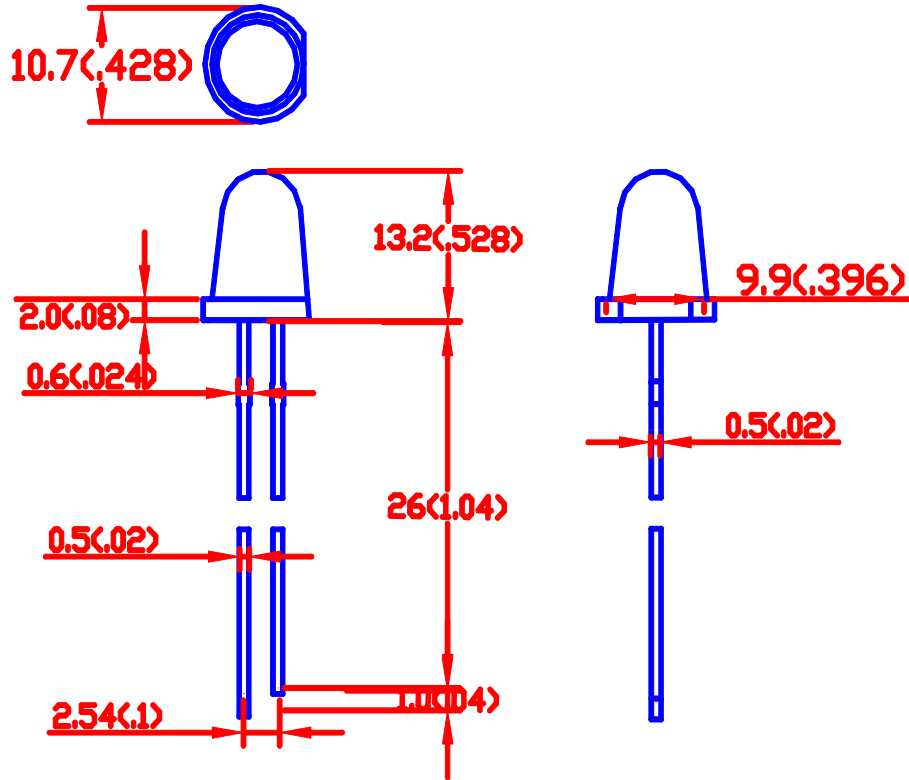

KASHINOKI SOGYO CO., LTD

製品名

1037HG001 10Φ超高輝度LED赤

製品写真

製品仕様詳細(平均値)

発光色	赤
LED消費電力	120mW
電流(IF)	20mA
電圧(VF)	Min: 1.7, Typ: 1.9, Max: 2.4V
輝度(IF=20mA)	Min: 13800, Typ: 24000mcd
照射角度	半角10°
波長	Min: 620, Max: 630nm
温度範囲	-25~+60°C