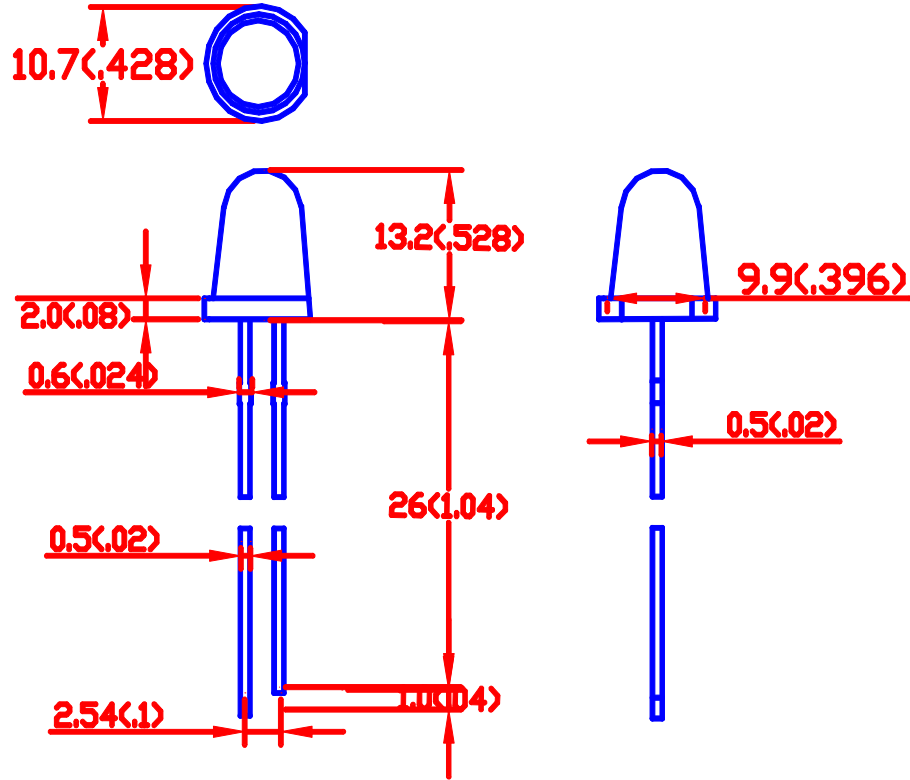

KASHINOKI SOGYO CO., LTD

製品名

1037YG002 10Φ超高輝度LED黄

製品写真

製品仕様詳細(平均値)

項目	仕様
発光色	黄
LED消費電力	120mW
電流(IF)	20mA
電圧(VF)	Min: 1.7, Typ: 2.0, Max: 2.4V
輝度(IF=20mA)	Min: 10600, Typ: 20000mcd
照射角度	半角10°
波長	Min: 585, Max: 595nm
温度範囲	-25~+60°C